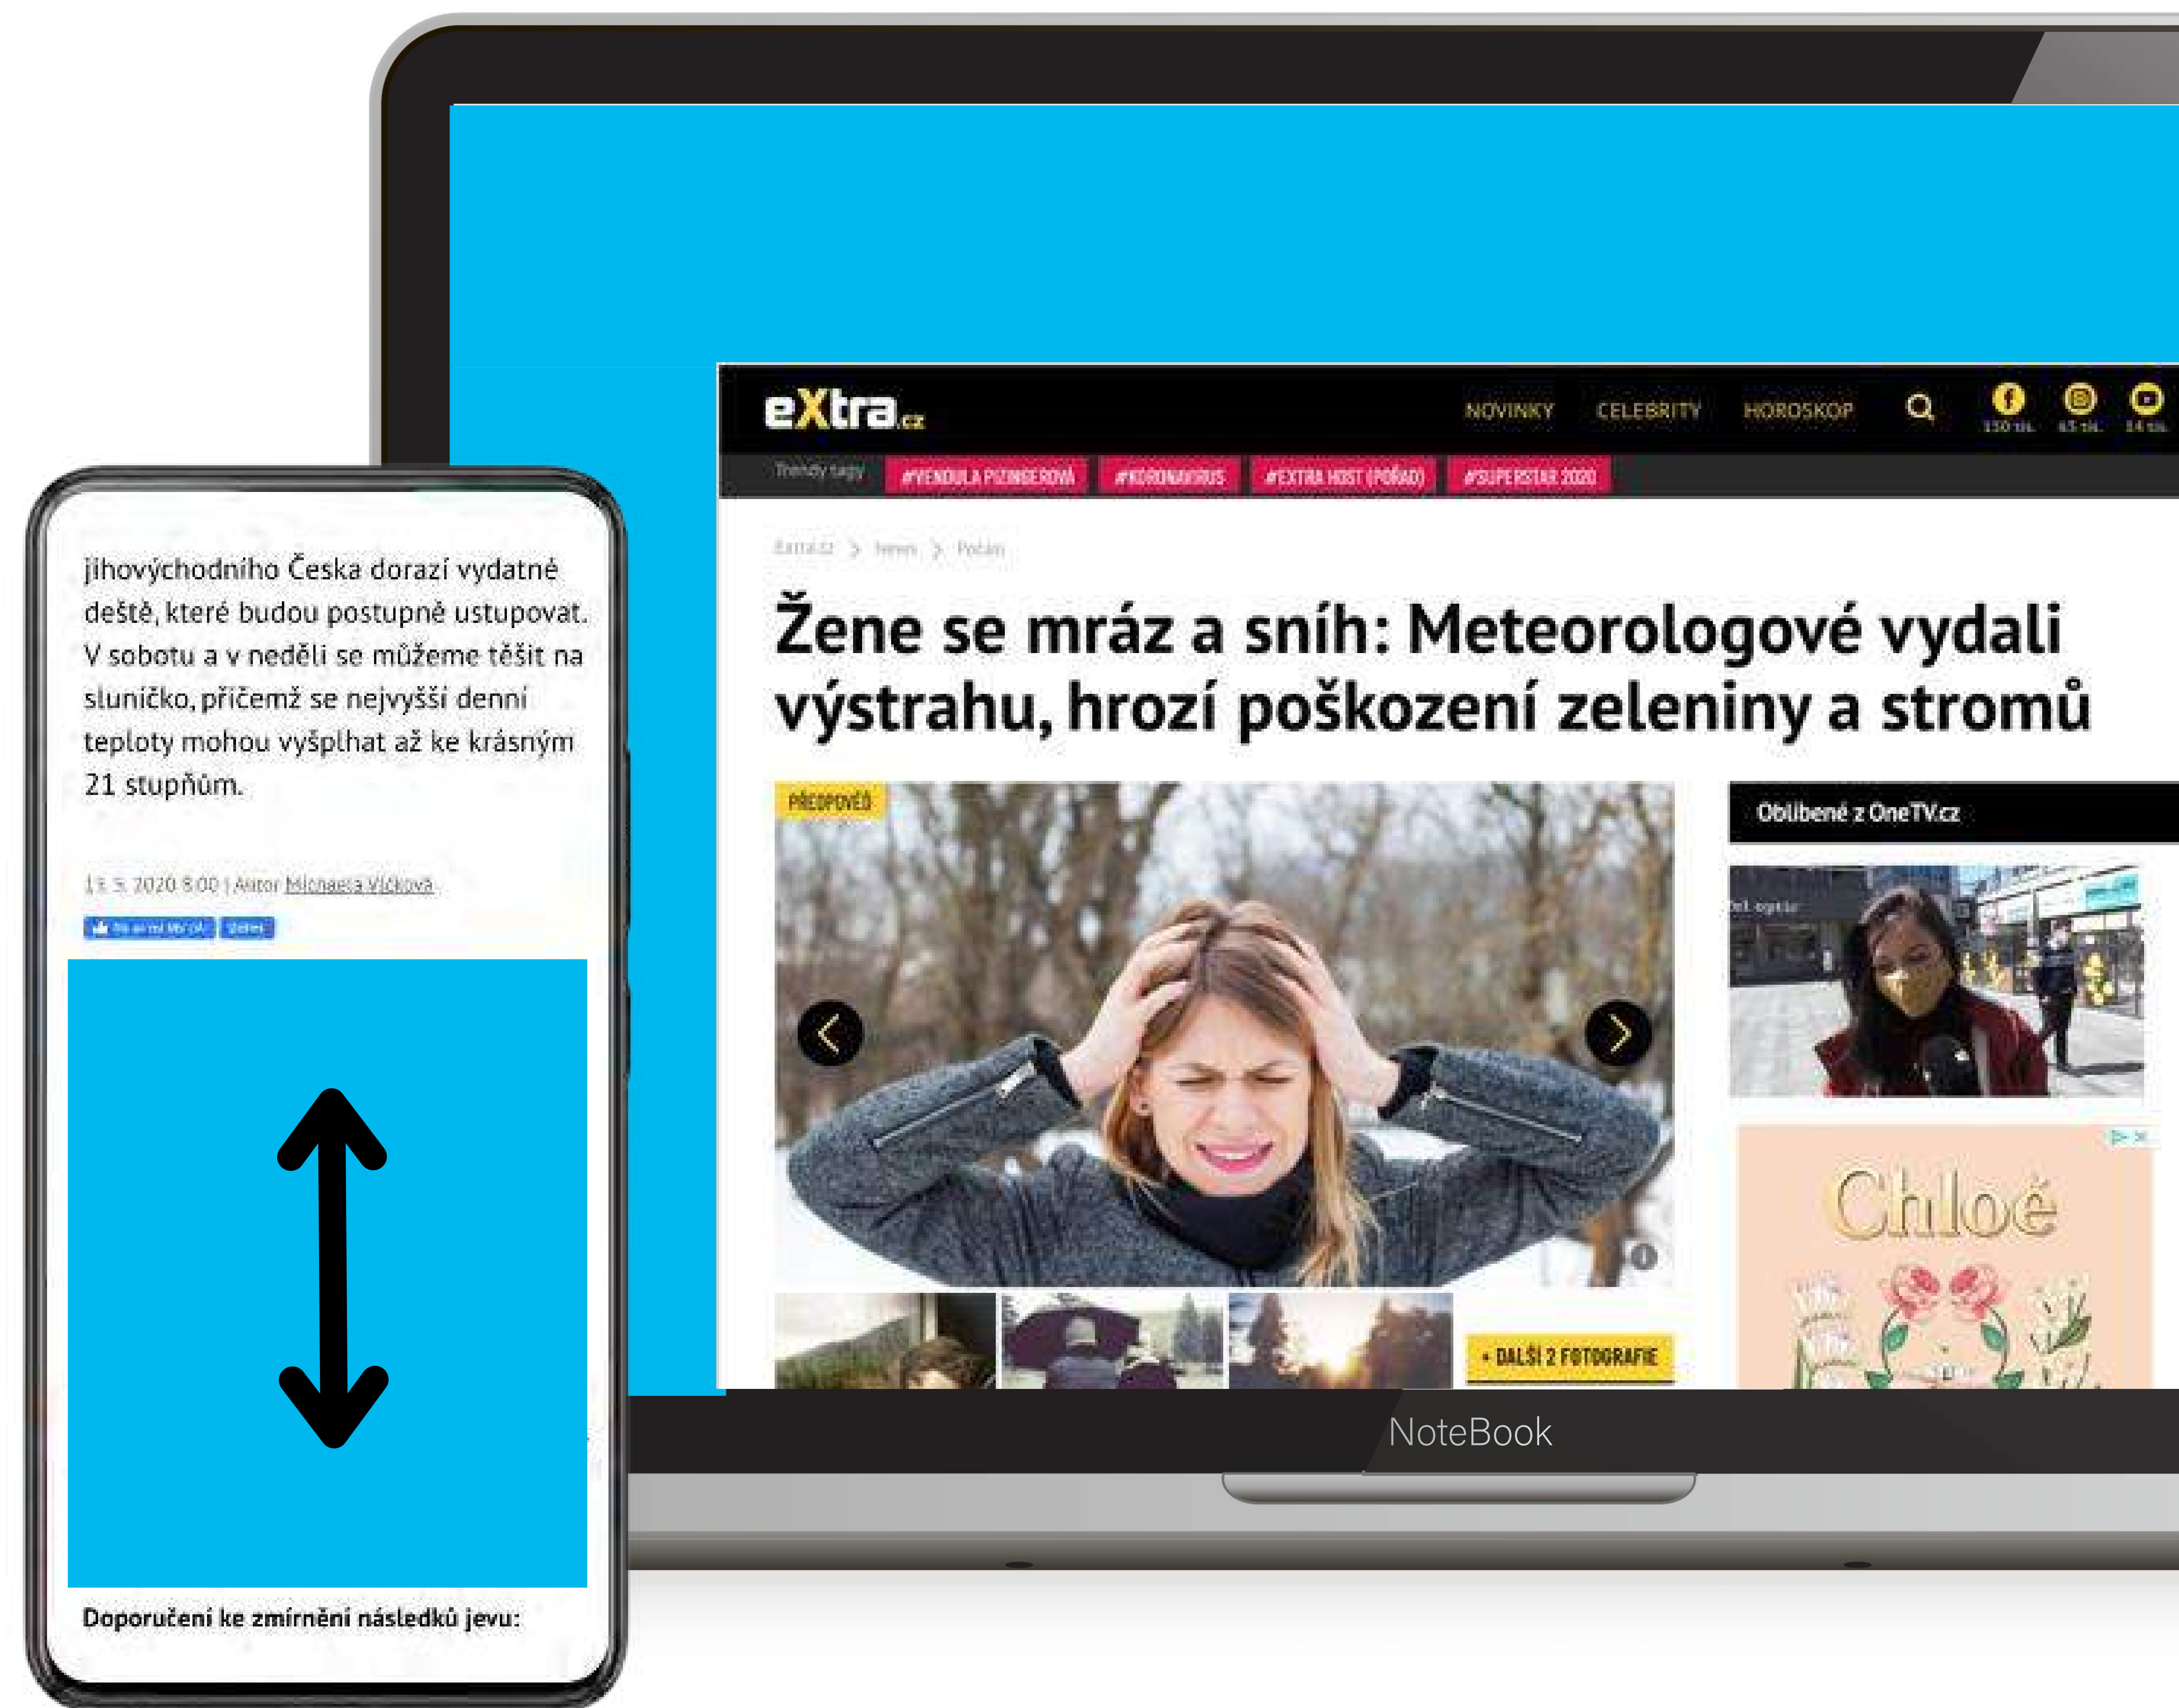

BRANDING + INTERSCROLLER

Ceny jsou uváděny za CPT bez garance kolik na kterém zařízení odběhne

BurdaMedia Extra
Online ceník 2026

Titul:	CPT
Elle.cz	1090 Kč
Marianne.cz, Mariannebydleni.cz	840 Kč
Lifecz, Svetzeny.cz, Apetitonline.cz, Chip.cz, Extrac.cz	600 Kč
Toprecepty.cz, Nasekrasnazahrada.cz, Burdastyle.cz	450 Kč

Balíčky:	CPT
Lifestyle premium pack	830 Kč
Ženy pack	550 Kč
Food pack	470 Kč
Hobby pack	470 Kč
Floating all (napříč celým portfoliem)	450 Kč