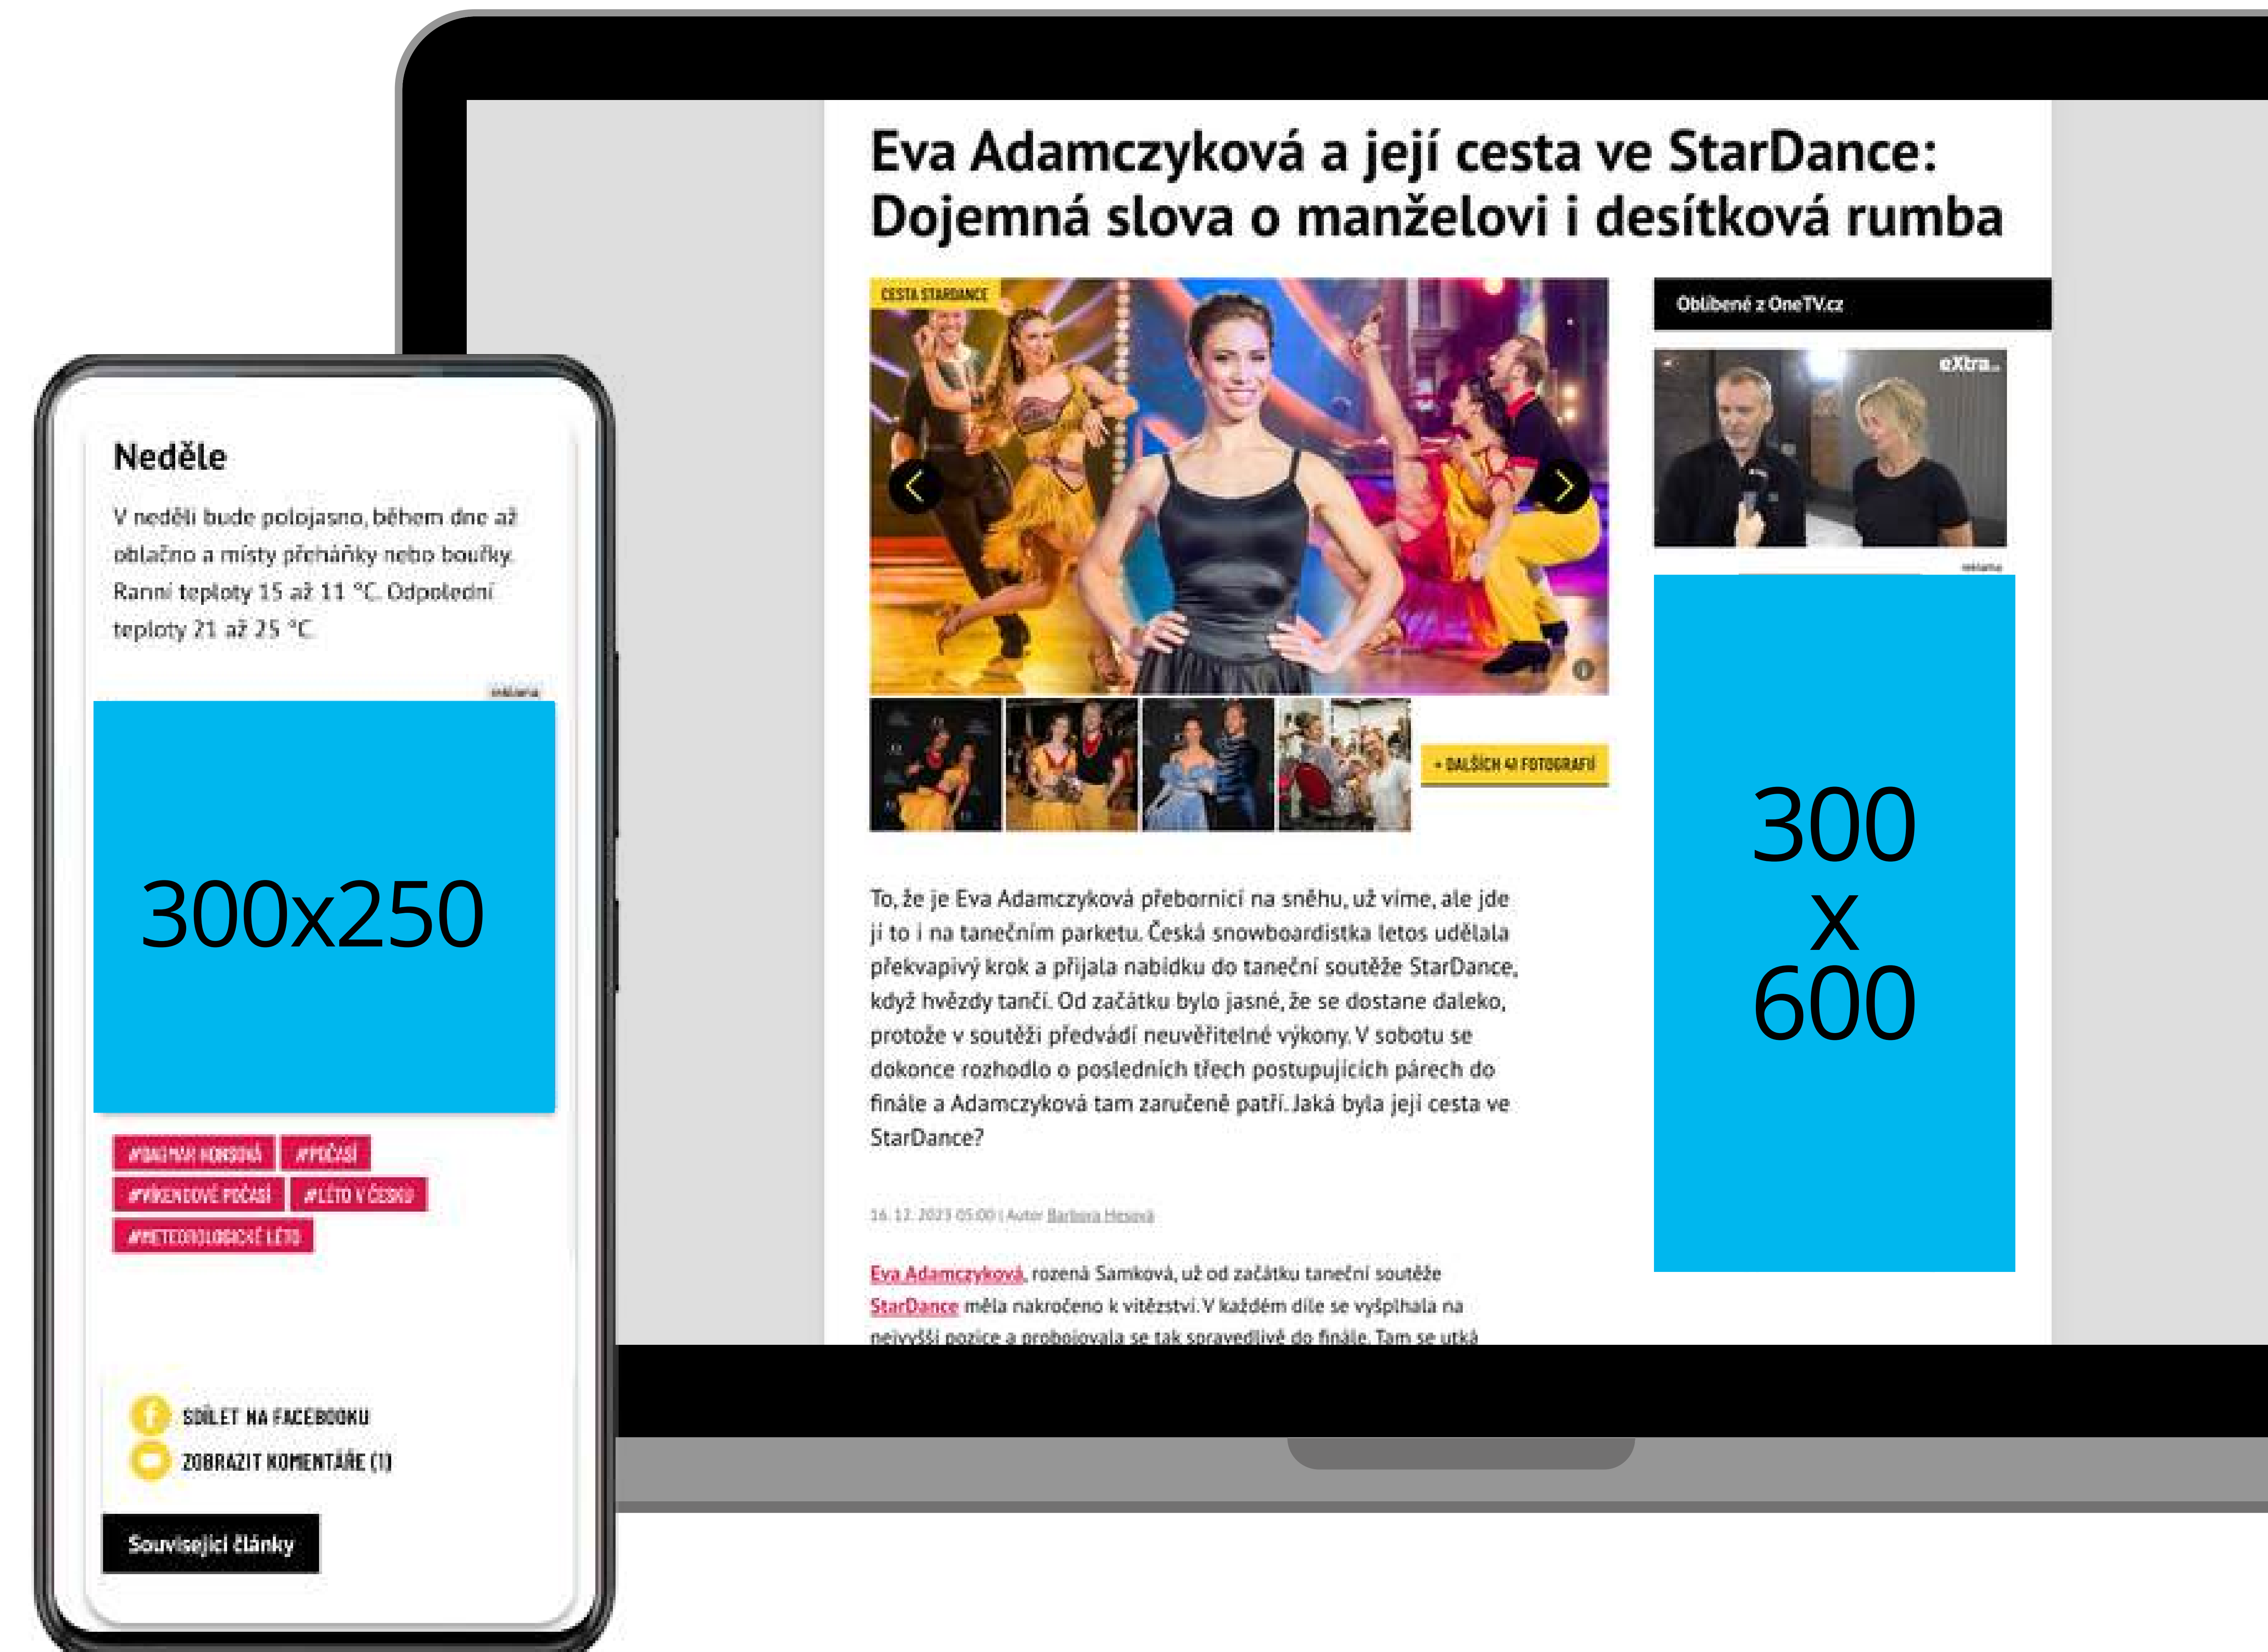

HALFPAGE + RECTANGLE BELOW THE ARTICLE

Prices are listed as CPT with no guarantee of how much will be delivered on each device.

BurdaMedia Extra
Rate card 2026

Web:	CPT
Elle.cz	640 Kč
Marianne.cz, Mariannebydleni.cz	420 Kč
Lifecz, Svetzeny.cz, Apetitonline.cz, Chip.cz, Extra.cz	300 Kč
Toprecepty.cz, Nasekrasnazahrada.cz, Burdastyle.cz	270 Kč

Packs:	CPT
Lifestyle premium pack	410 Kč
Ženy pack	290 Kč
Food pack	270 Kč
Hobby pack	270 Kč
Floating all (across the entire portfolio)	250 Kč