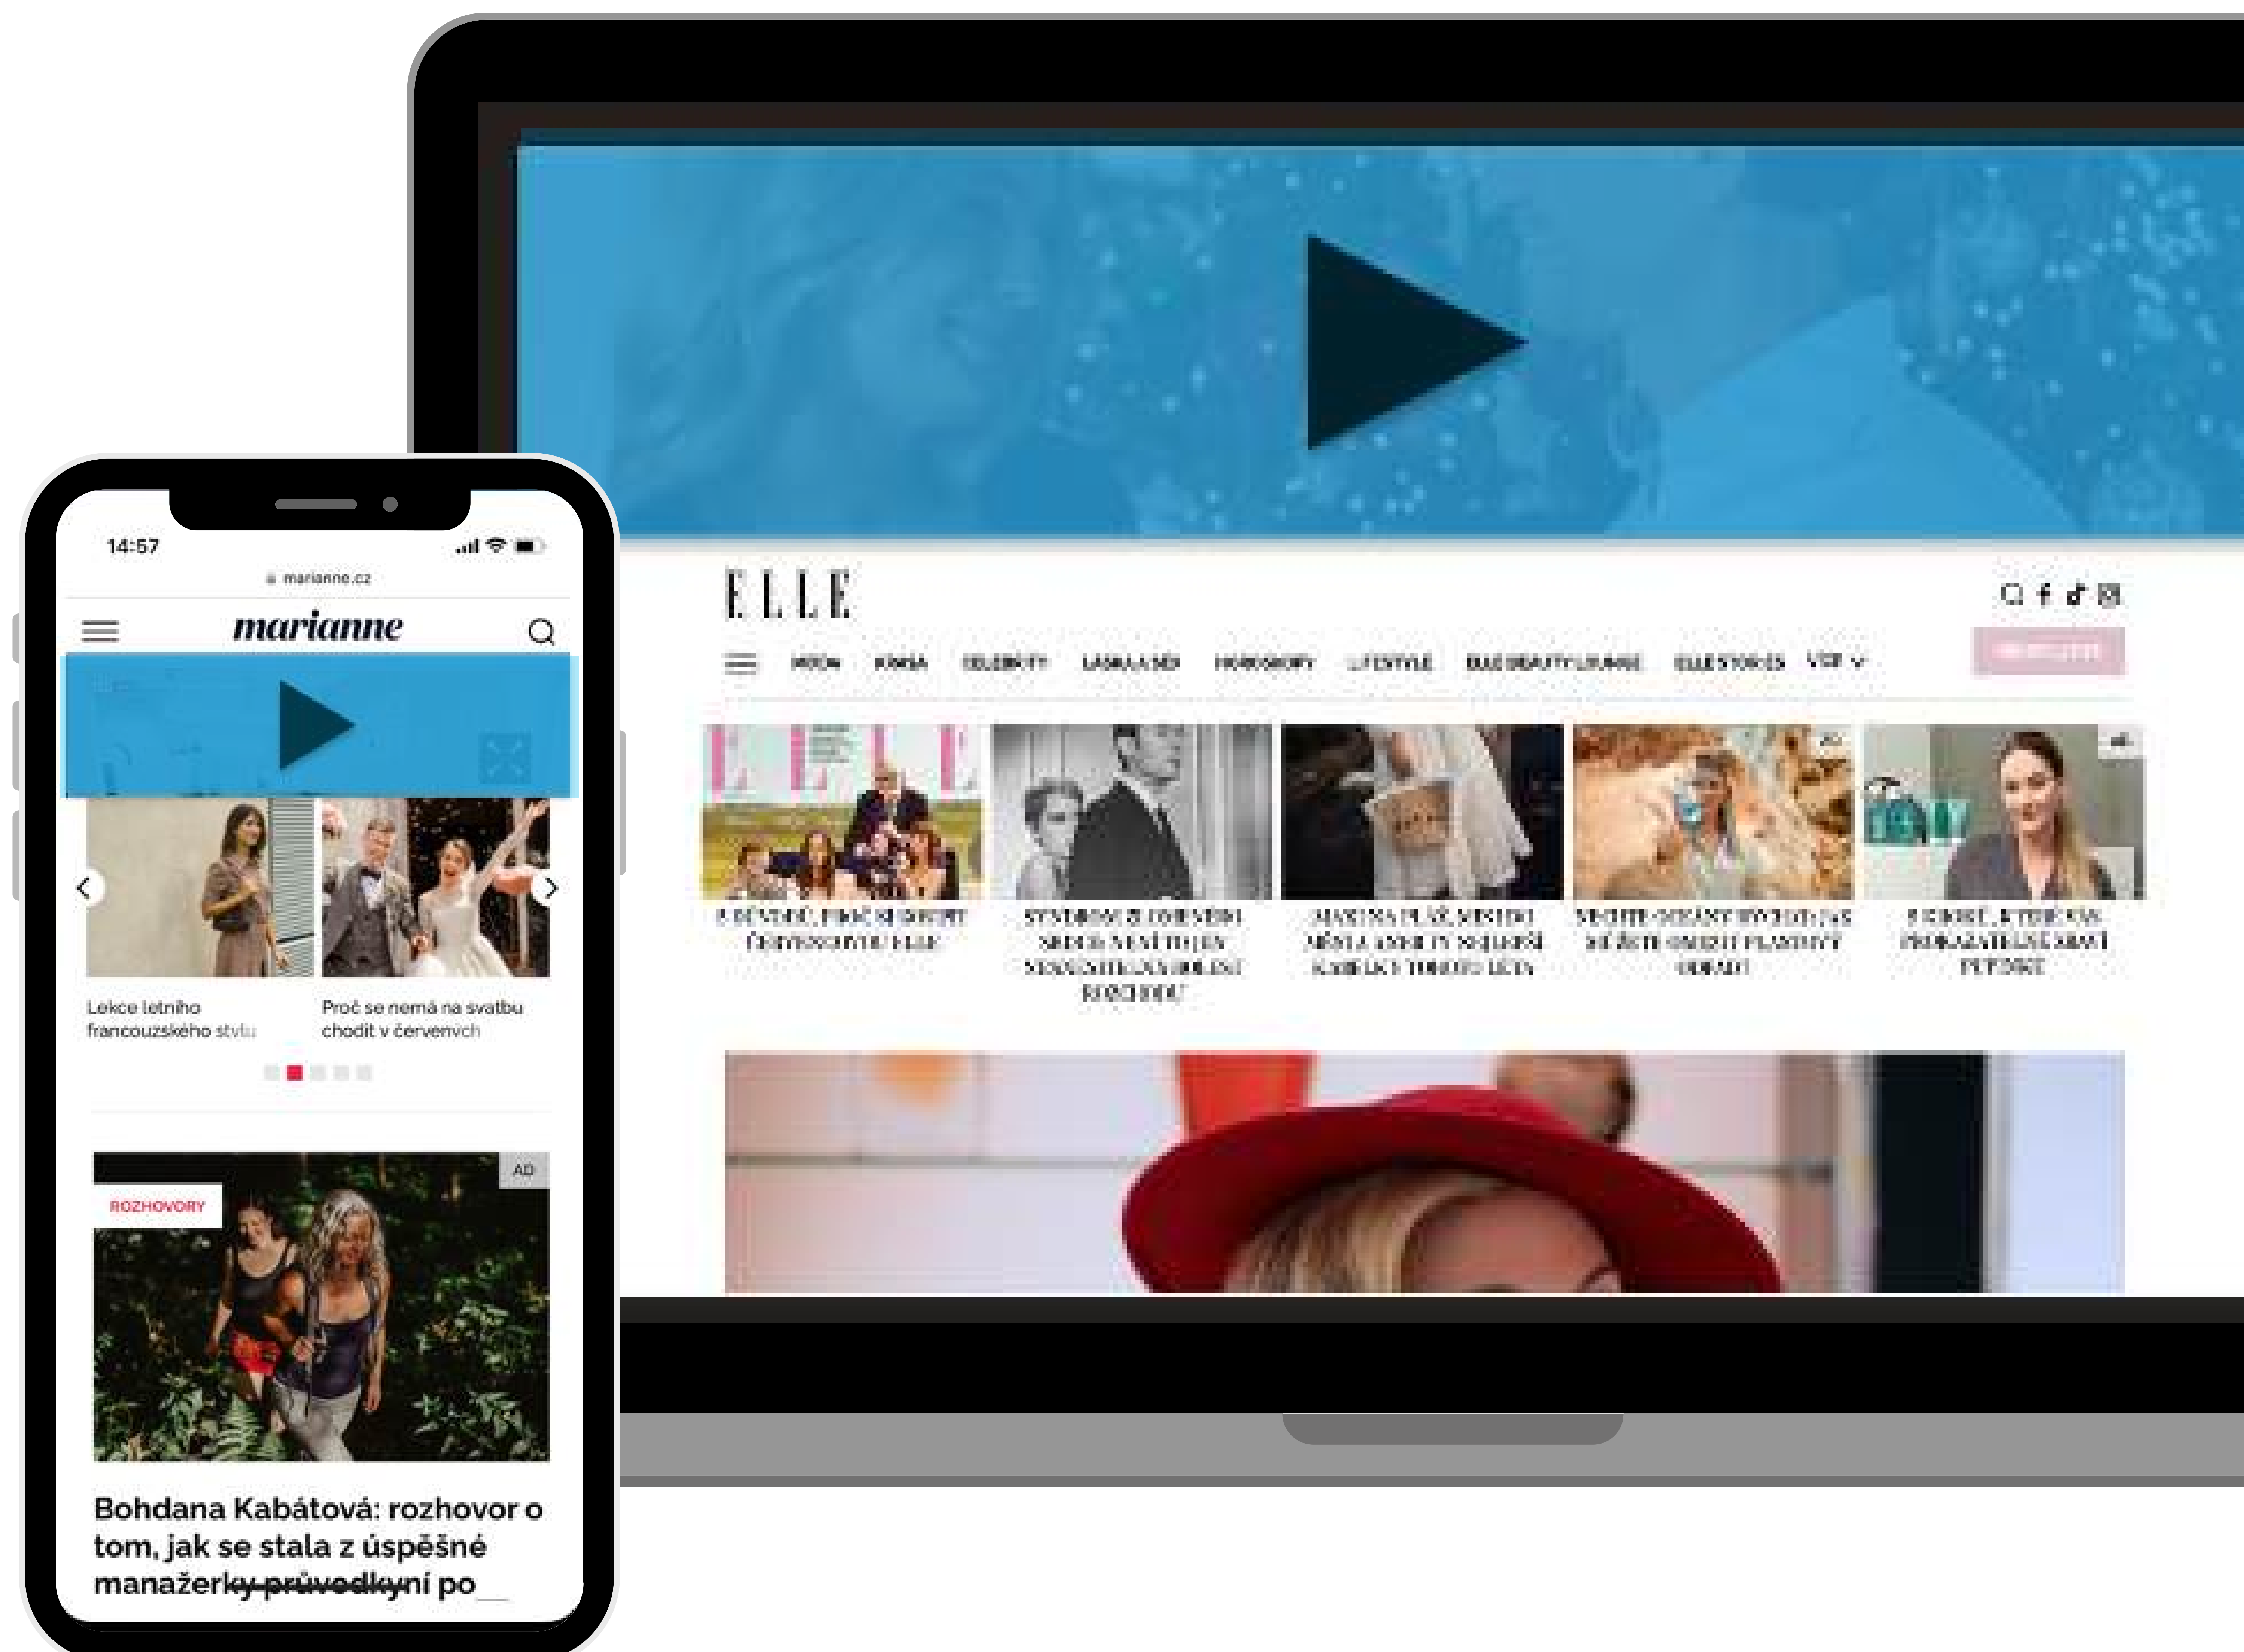

COVERVIDEO

Prices are listed as CPT with no guarantee of how much will be delivered on each device.

BurdaMedia Extra Rate card 2026

Web:	CPT
Elle.cz	1 550 Kč
Marianne.cz	1 200 Kč