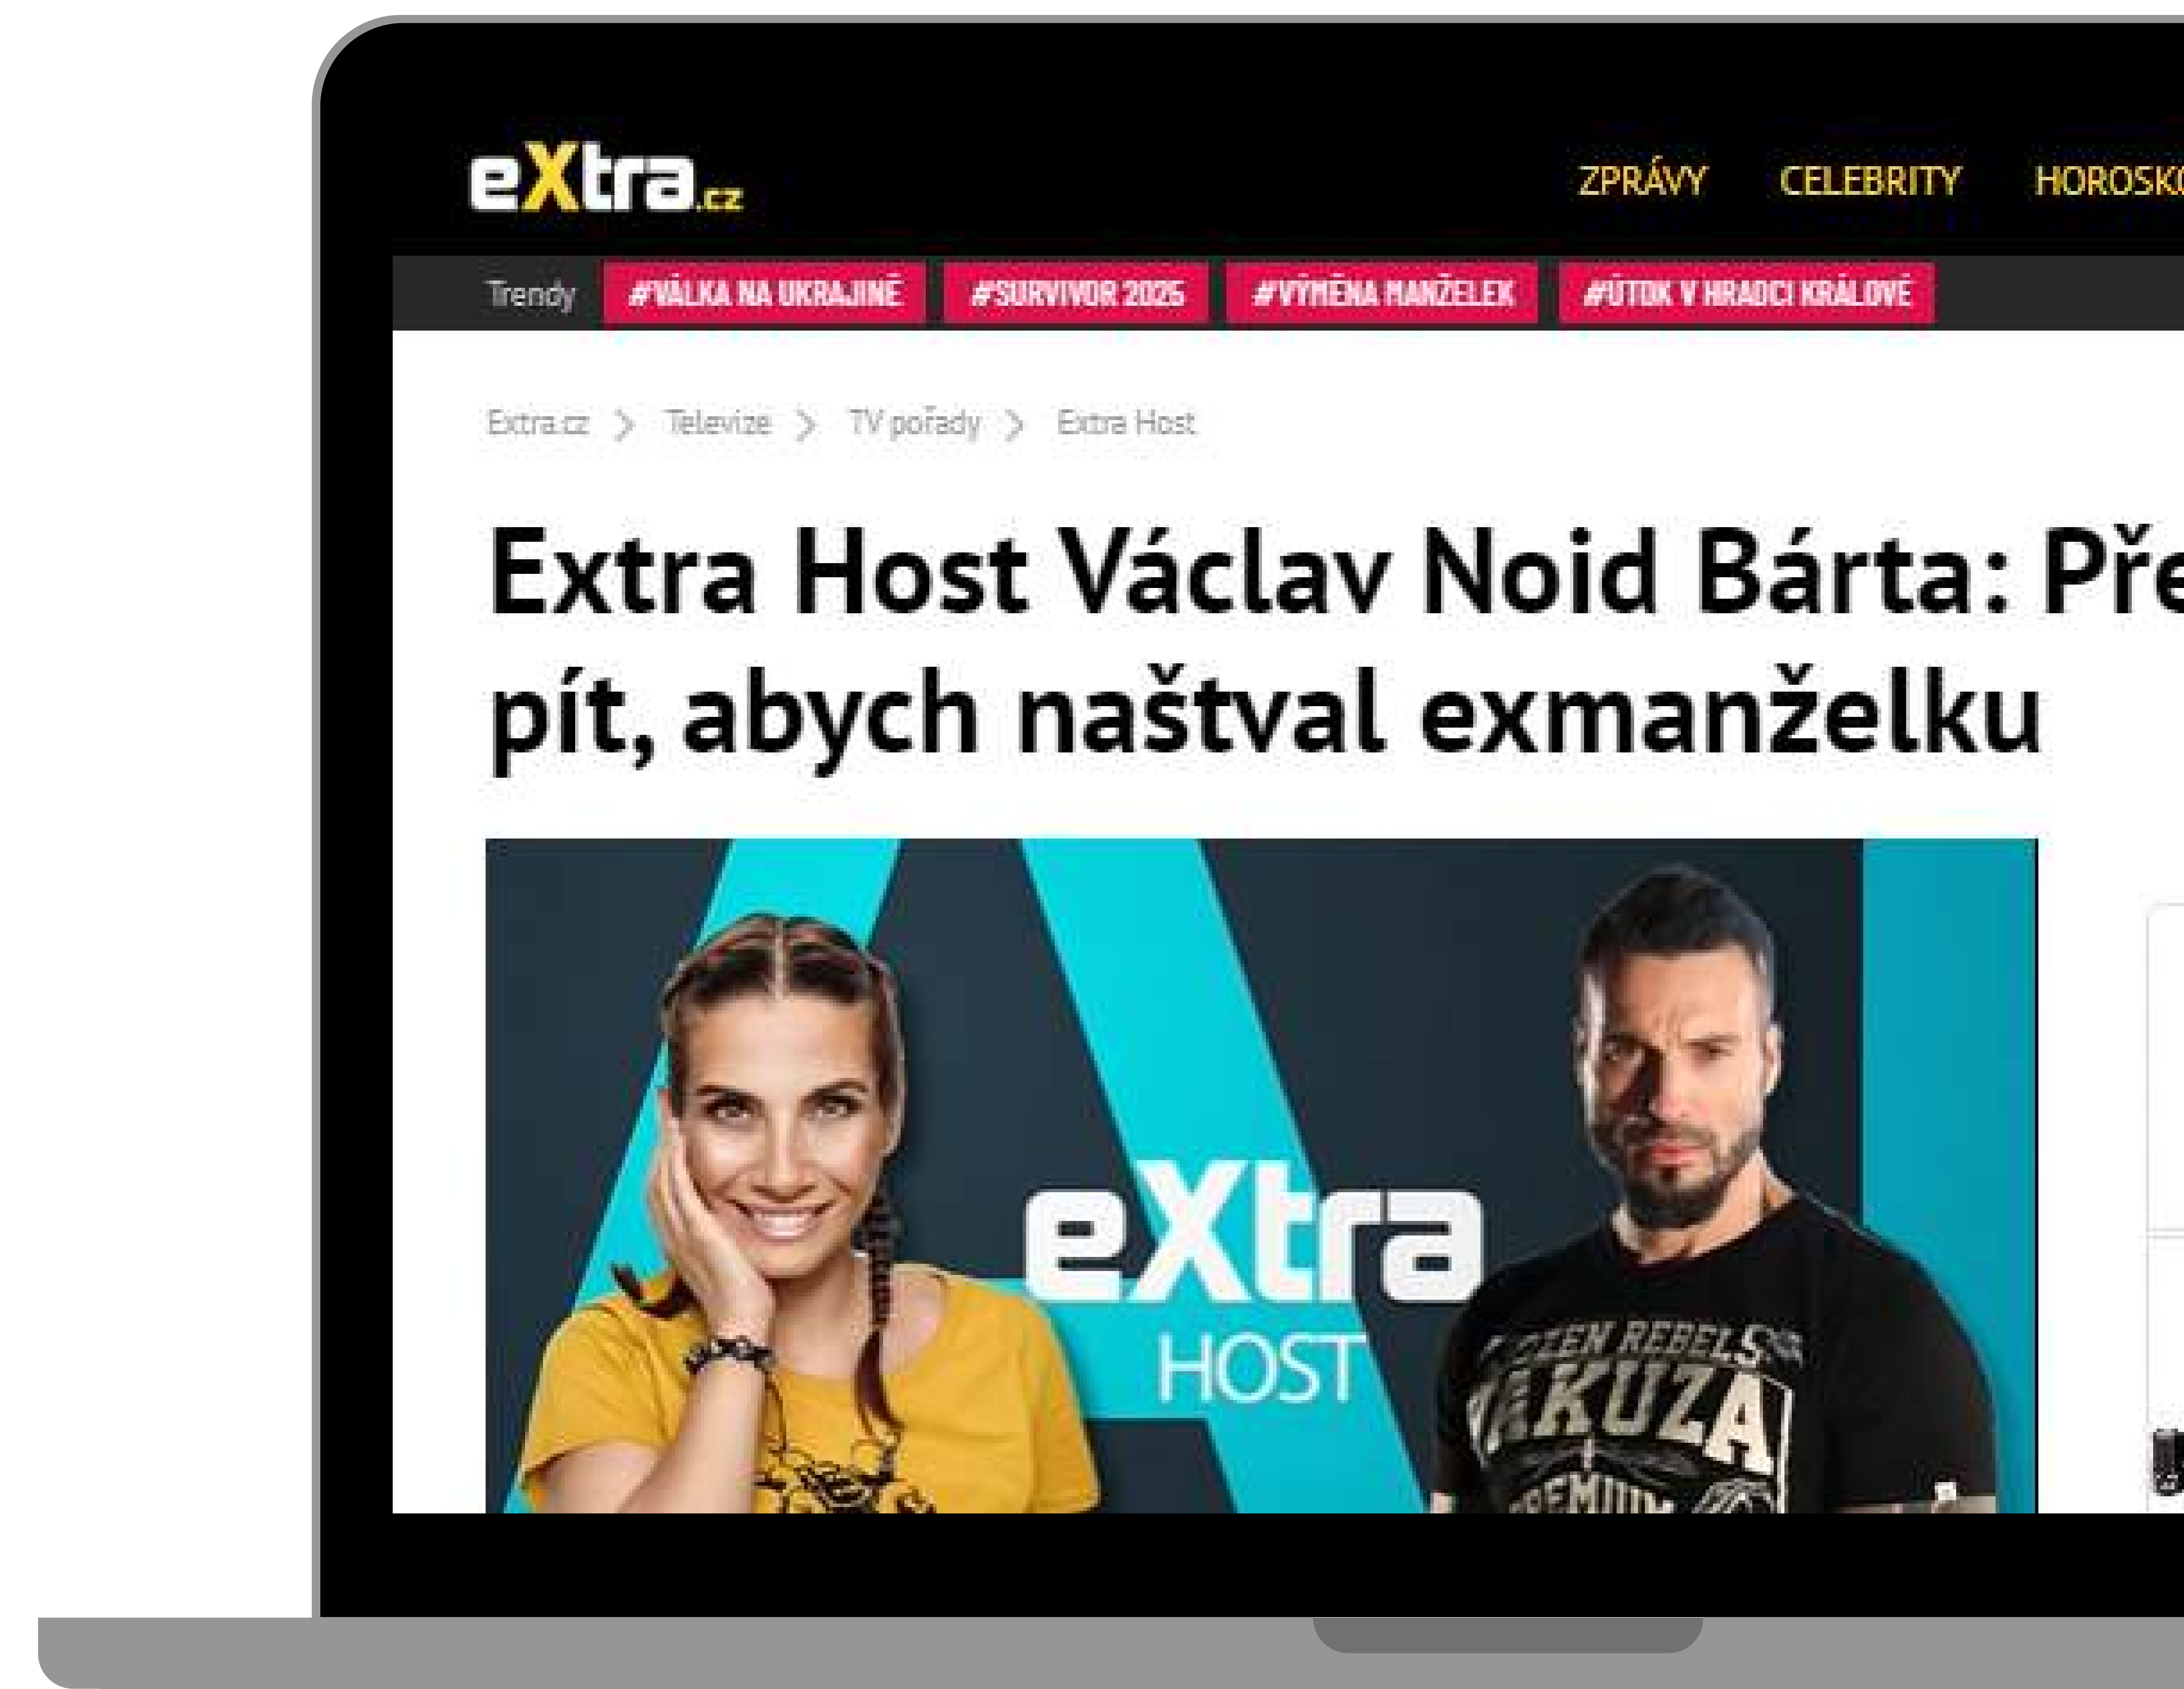

PRODUCT PLACEMENT

Ceny jsou uvedeny za publikaci

BurdaMedia Extra
Online ceník 2026

Aktivní nebo pasivní product placement ve vybraném pořadu

WEB	AKTIVNÍ	PASIVNÍ
Extra.cz	od 50 000 Kč	od 25 000 Kč
Lifecz	od 60 000 Kč	od 30 000 Kč
Toprecepty.cz	od 30 000 Kč	od 15 000 Kč