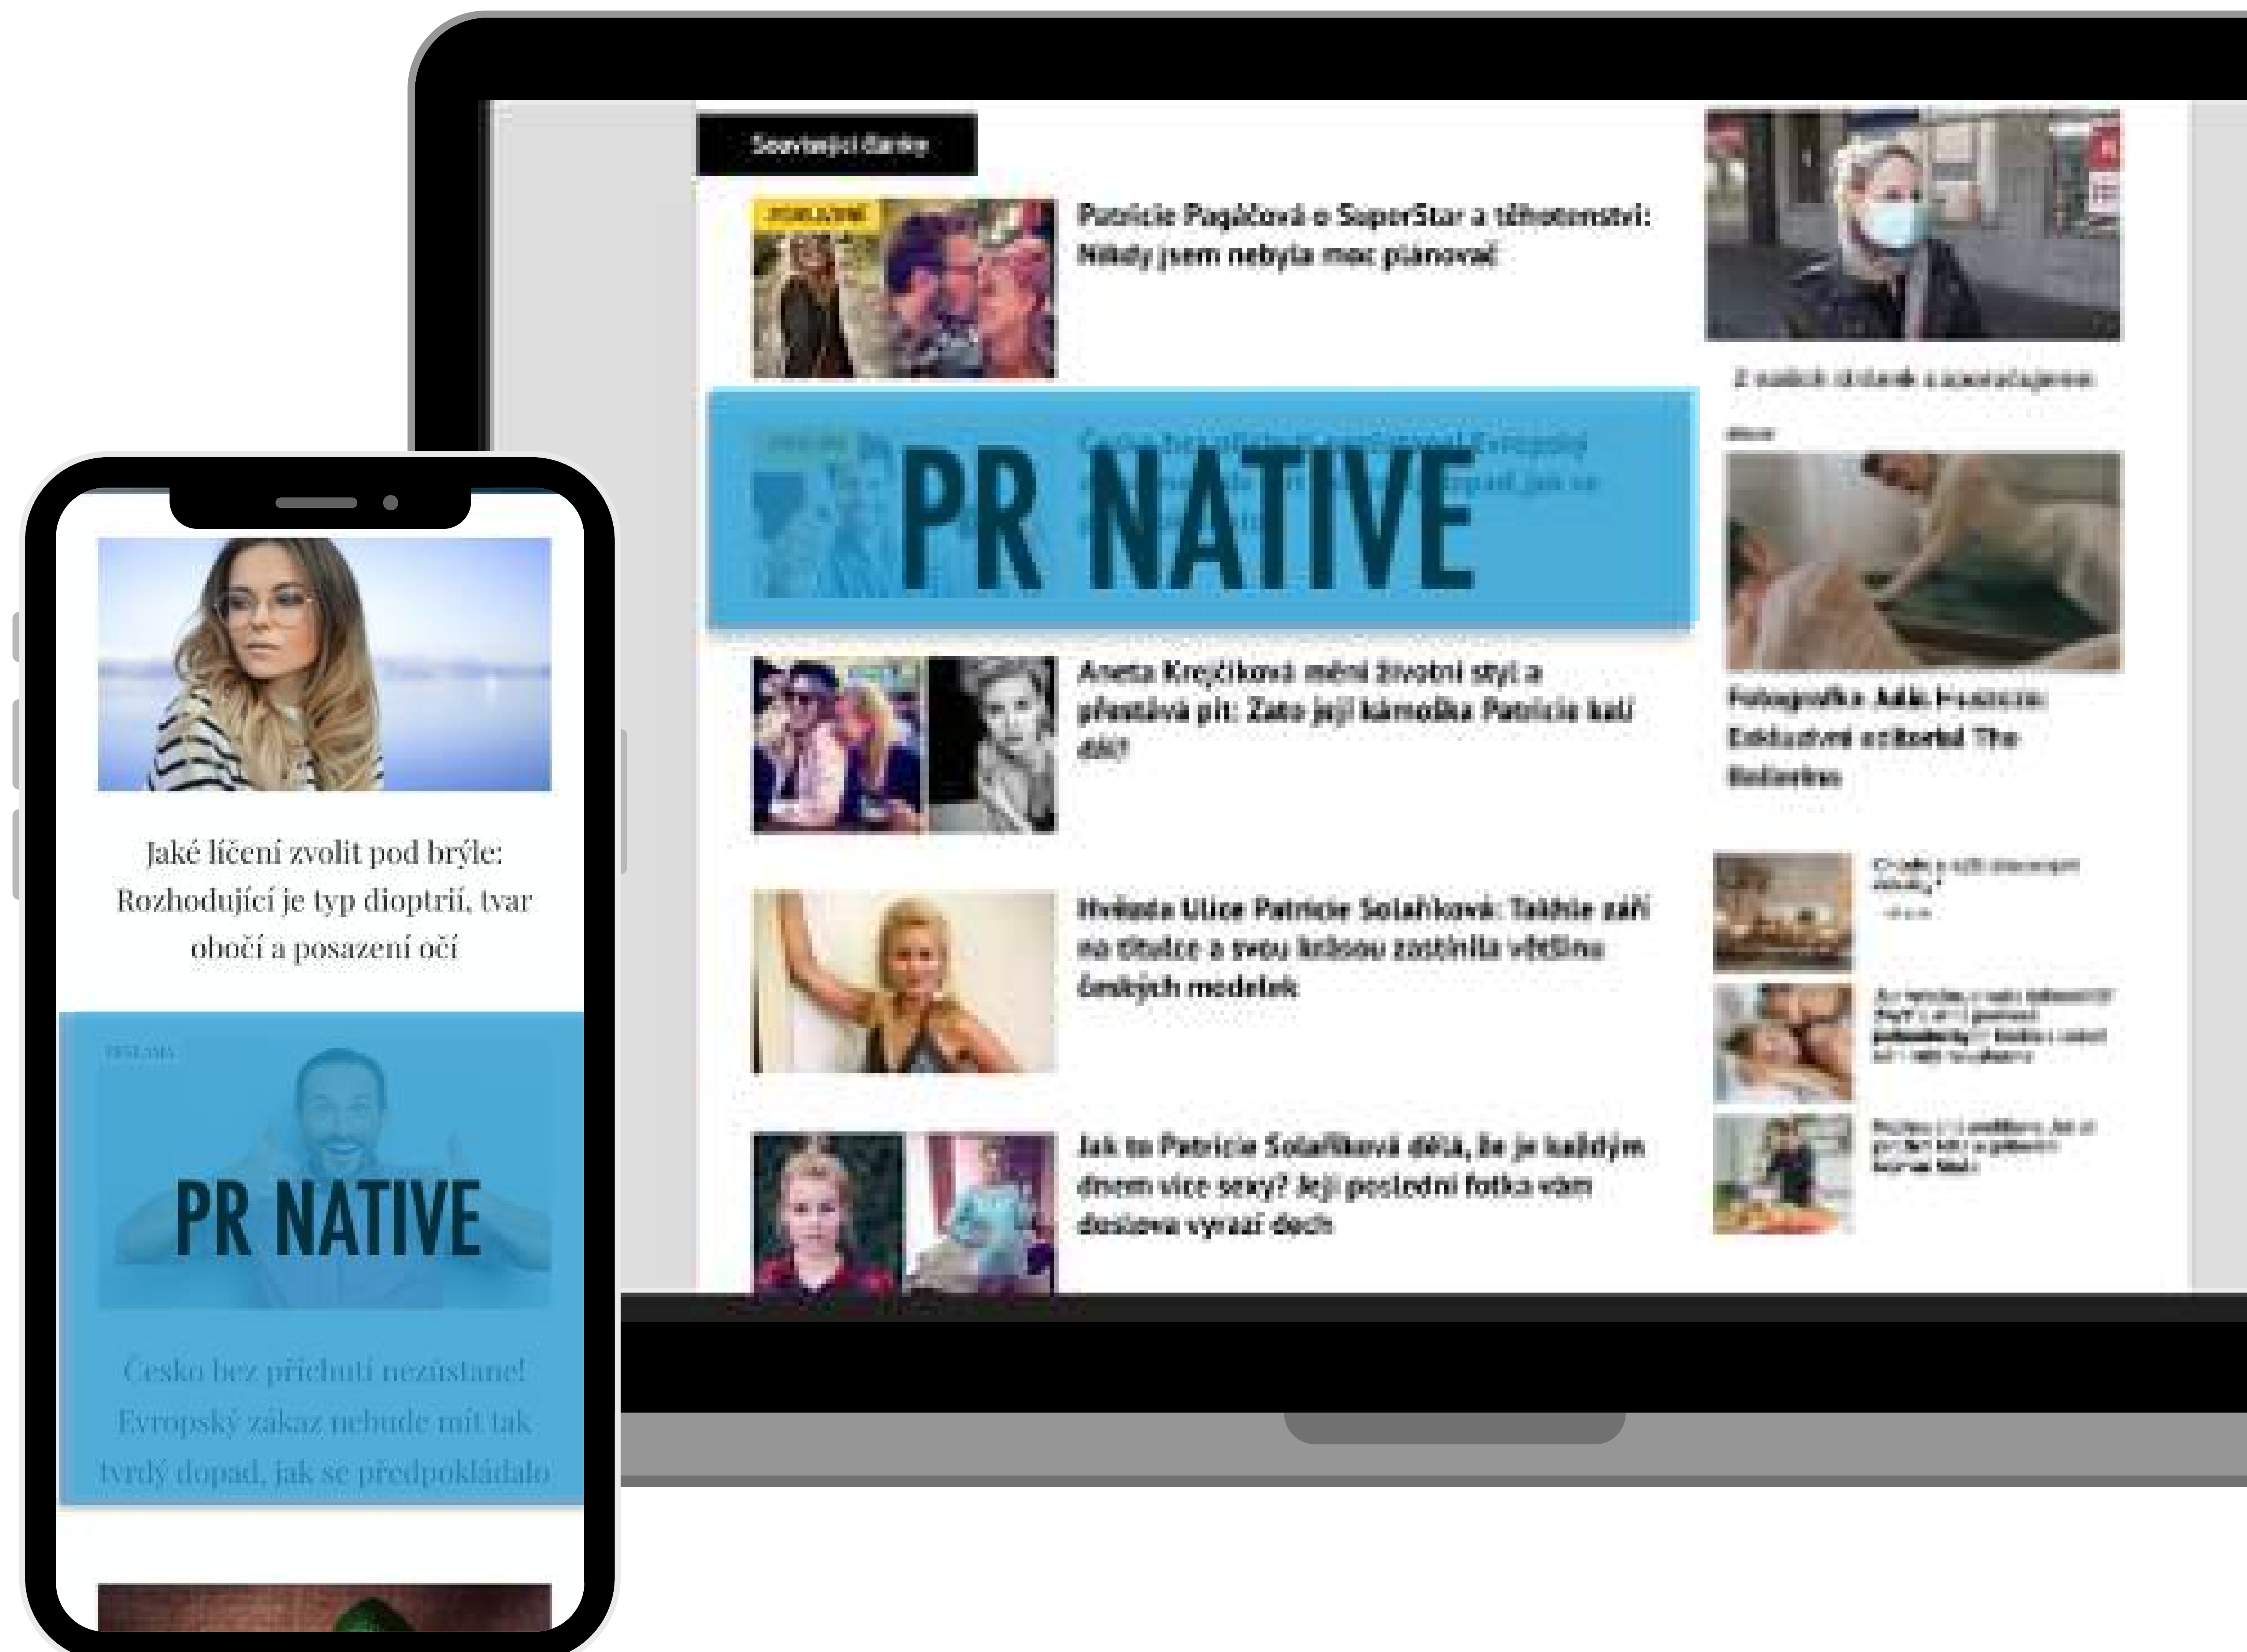

BME weby*	CPT
V tématickém článku (bez garance titulu - floating) <ul style="list-style-type: none">• fotografie, text a odkaz	99 Kč

BME weby *	CPT:
Floating	99 Kč

*odbíhá na extra.cz, lifee.cz, toprecepty.cz, marianne.cz, svetzeny.cz bez preferencí